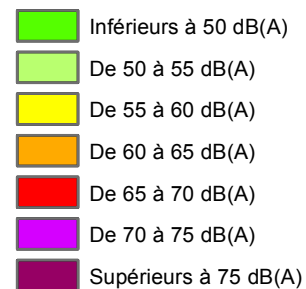

CARTOGRAPHIE DE L'ENVIRONNEMENT SONORE ZONES EXPOSEES AU BRUIT INDUSTRIEL

Situation 2010 / Indicateur global : Lden (24h)

Commune de SAINTE-CONSORCE

SAINTE CONSORCE

Niveaux sonores

Topographie

N

0 250 500
m