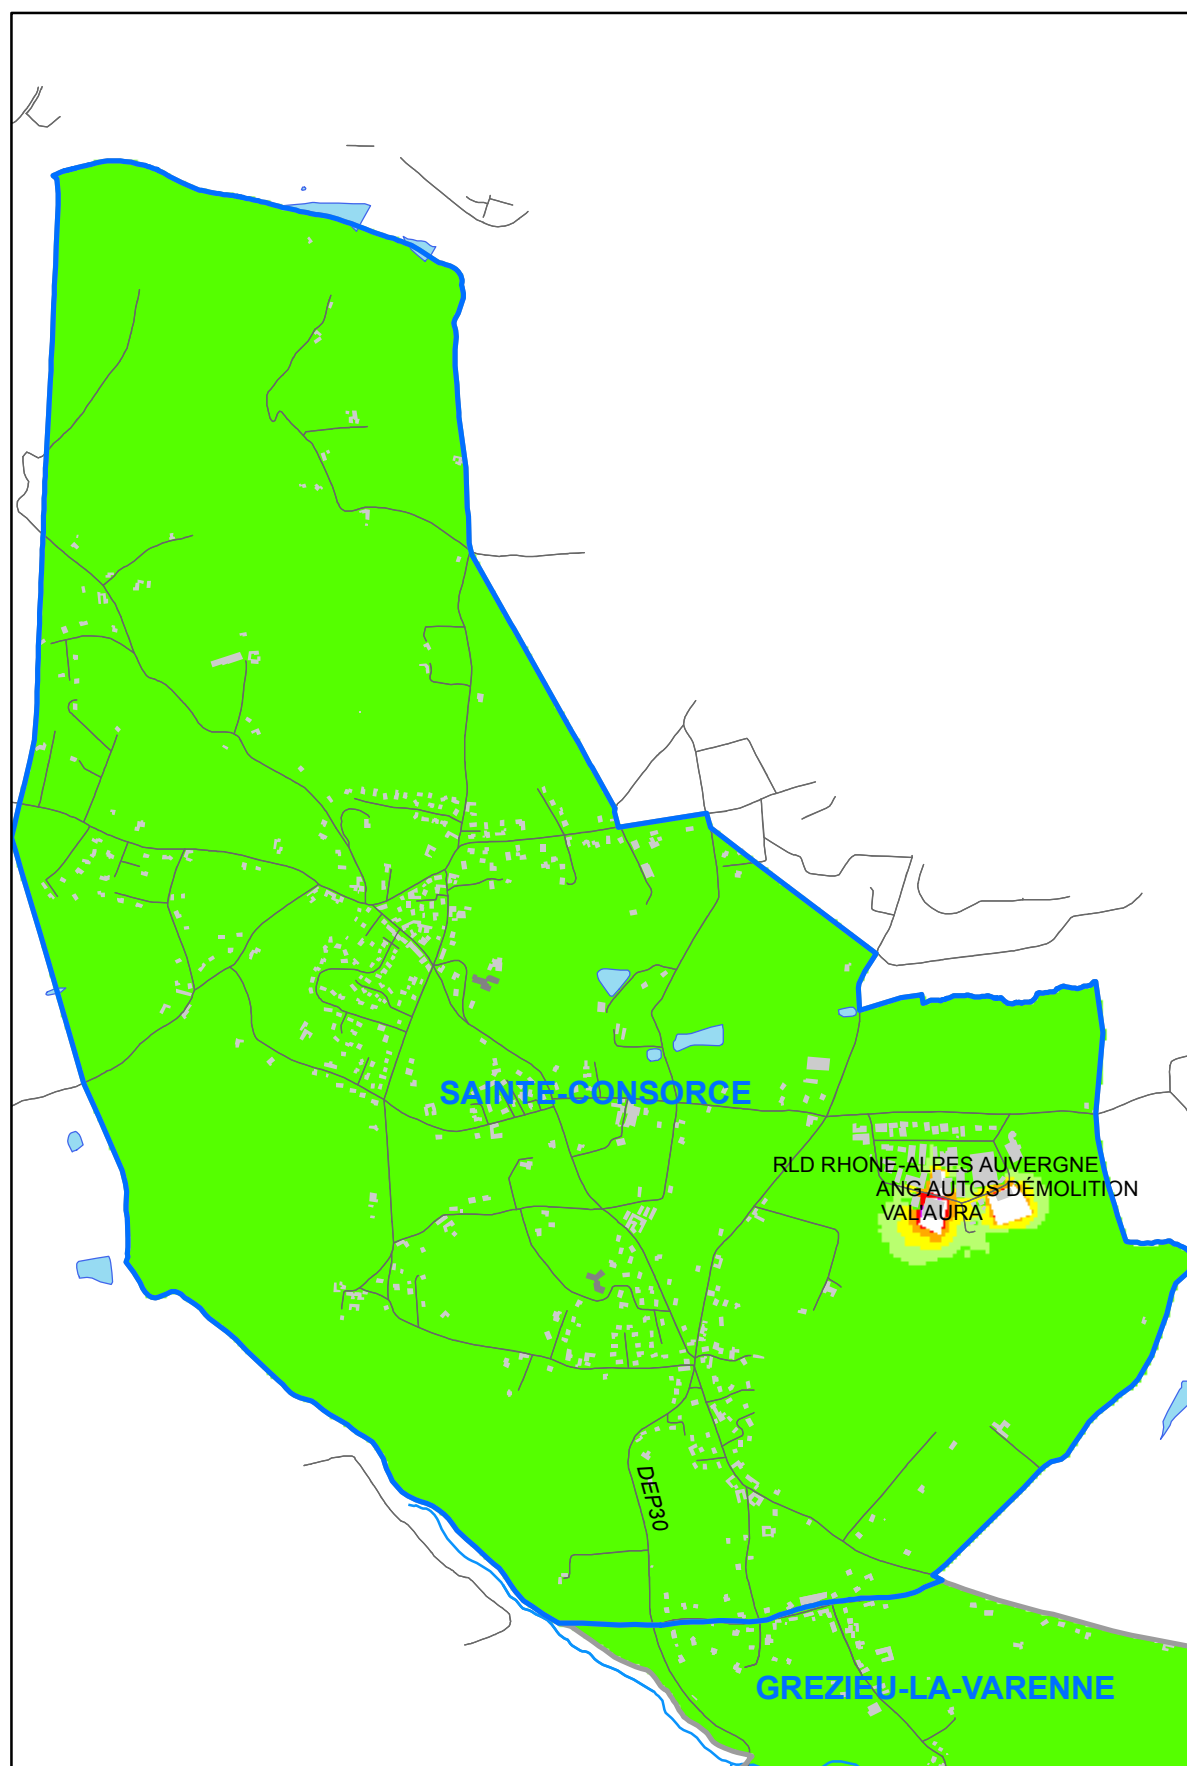

CARTOGRAPHIE DE L'ENVIRONNEMENT SONORE ZONES EXPOSEES AU BRUIT INDUSTRIEL

Situation 2010 / Indicateur global : Lden (24h)

Commune de SAINTE-CONSORCE

SAINTE CONSORCE

Niveaux sonores

Topographie

N

0 250 500
m