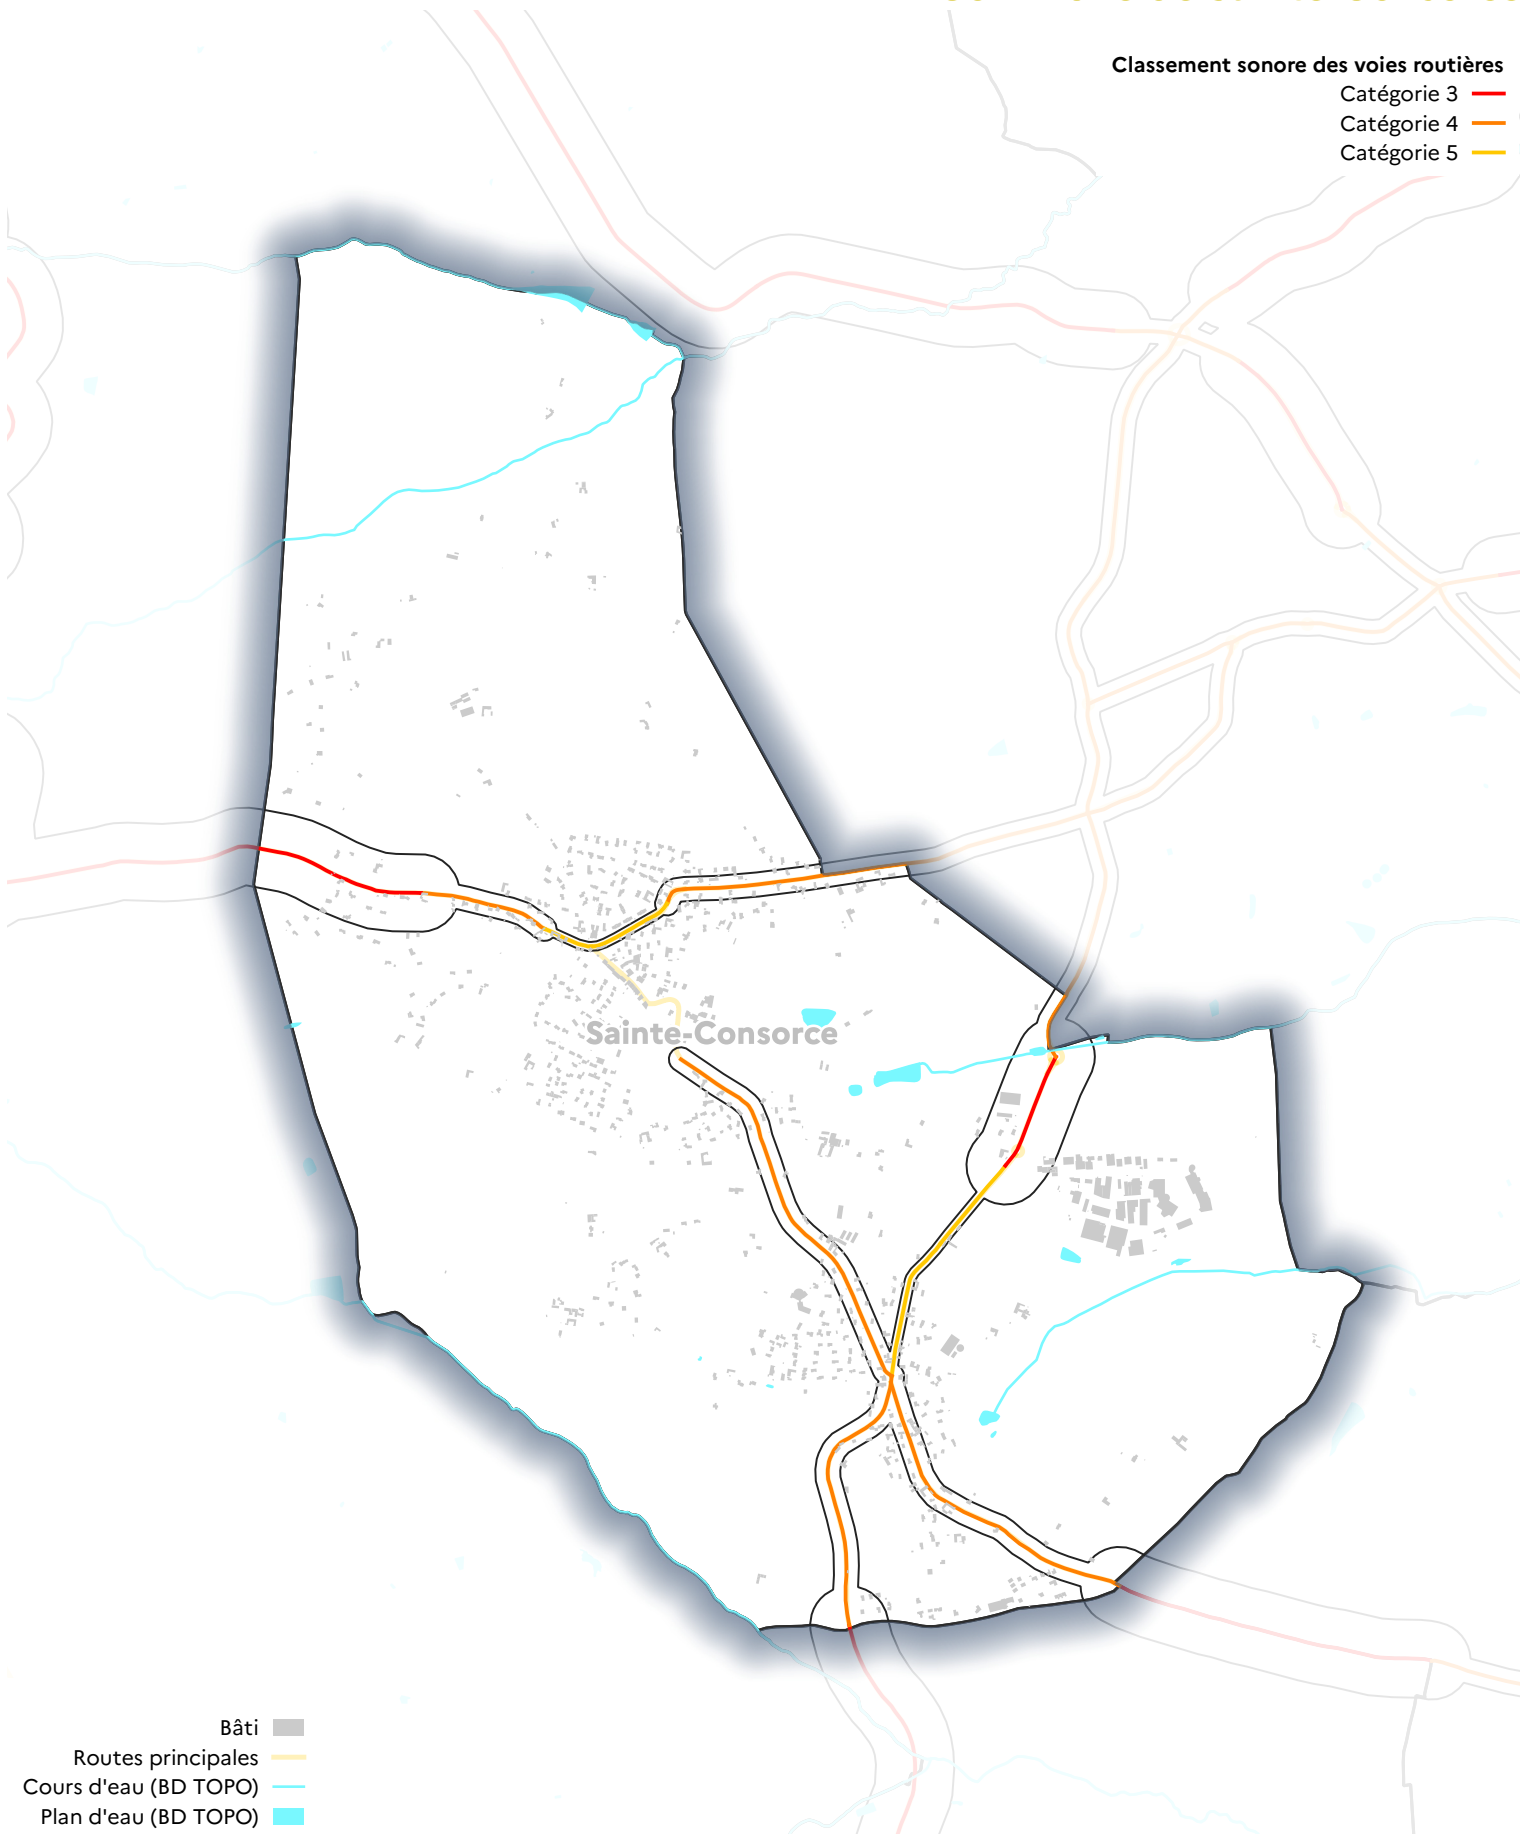

# Classement sonore des voies routières

## Commune de Sainte-Consorce

**Classement sonore des voies routières**

- Catégorie 3 
- Catégorie 4 
- Catégorie 5 

- Bâti 
- Routes principales 
- Cours d'eau (BD TOPO) 
- Plan d'eau (BD TOPO) 

0 250 500 m