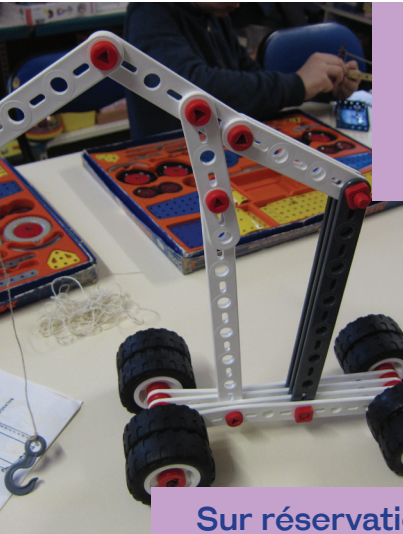

MUSÉE ANTOINE BRUN

Sainte-Consortce

Atelier Meccano Junior avec le Club des Amis du Meccano

Venez construire des monuments en Meccano et découvrez les œuvres du sculpteur de Sainte-Consortce !

2 ateliers 18h30 et 20h

Durée 1h15

À partir de 8 ans

8 enfants maximum par atelier

Sur réservation
04 78 87 15 51

Visites guidées de l'exposition Brun vs. Meccano

Par l'association des Amis du patrimoine de Sainte-Consortce

De 18h à 21h

MUSÉE THÉÂTRE GUIGNOL

Brindas

Secrets de sculpteurs,

Sortie de résidence cie L'Ateuchus

Les médiatrices du musée vous livreront tous les secrets de fabrication de la marionnette de Guignol. Puis ce sera au tour de la cie L'Ateuchus de livrer le fruit des ateliers menés avec les habitants.

Visite guidée et rencontre avec la cie L'Ateuchus

18h30 et 20h

Durée 1h30